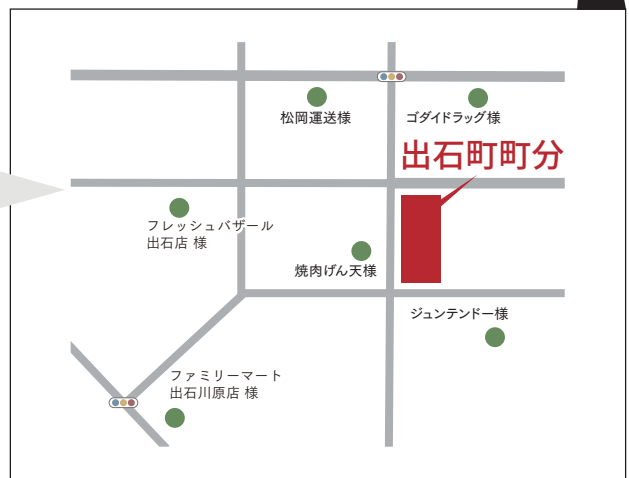

Now on Sale

豊岡市出石町町分で、分譲地販売開始!

周辺環境 Location

スーパーやコンビニも近い便利な立地。
幼稚園から中学校までの教育施設や買い物施設のほか、
医療施設やドラッグストアも近い便利な立地です。

主な施設

- 公立豊岡病院 出石医療センター / 1.5km
- さとうフレッシュバザール出石店様 / 300m
- ゴダイゴラッグ出石店様 / 30m
- 豊岡市立出石幼稚園 / 500m
- 出石愛育園 / 400m
- 豊岡市立弘道小学校 / 900m
- 豊岡市立出石中学校 / 950m など

分譲地概要 Outline

所在地 / 兵庫県豊岡市出石町町分
交通 / 「出石農協前」徒歩4分

- 総区画数 / 5区画
- 販売区画数 /
- 区画面積 /
- 共有地 / 55.18㎡(持分5分の1)
- 区域区分 / 都市計画区域内 / 非線引き区域
- 用途地域 / 指定なし
- 地目 / 宅地
- 建ぺい率 / 60% 容積率 / 200%
- 道路幅員 / 西側: 公道 市道町分3号線 幅員約8m
- 土地権利 / 所有権
- 私道負担 / なし
- 設備 / 電気: 関西電力 ガス: プロパンガス
- 上水道: 公営 下水道: 公共下水道
- 雨水排水: 側溝
- 加入金等 / 上水道: 88,000円 (13mm)
- 下水道: 143,000円
- 取引態様 / 売主: 株式会社ウッドプラン