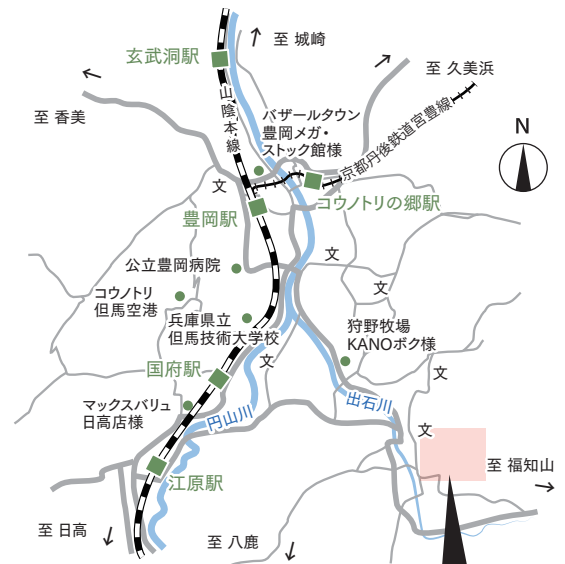

Now on Sale

豊岡市出石町町分で、分譲地販売開始!

周辺環境 Location

スーパーやコンビニも近い便利な立地。
幼稚園から中学校までの教育施設や買い物施設のほか、
医療施設やドラッグストアも近い便利な立地です。

主な施設

- 公立豊岡病院 出石医療センター / 1.5km
- さとうフレッシュバザール出石店様 / 300m
- ゴダイゴラッグ出石店様 / 30m
- 豊岡市立出石幼稚園 / 500m
- 出石愛育園 / 400m
- 豊岡市立弘道小学校 / 900m
- 豊岡市立出石中学校 / 950m など

分譲地概要 Outline

所在地 / 兵庫県豊岡市出石町町分
交通 / 「出石農協前」徒歩4分

- 総区画数 / 5区画
- 販売区画数 /
- 区画面積 /
- 共有地 / 55.18㎡(持分5分の1)
- 区域区分 / 都市計画区域内 / 非線引き区域
- 用途地域 / 指定なし
- 地目 / 宅地
- 建ぺい率 / 60% 容積率 / 200%
- 道路幅員 / 西側: 公道 市道町分3号線 幅員約8m
- 土地権利 / 所有権
- 私道負担 / なし
- 設備 / 電気: 関西電力 ガス: プロパンガス
- 上水道: 公営 下水道: 公共下水道
- 雨水排水: 側溝
- 加入金等 / 上水道: 88,000円 (13mm)
- 下水道: 143,000円
- 取引態様 / 売主: 株式会社ウッドプラン